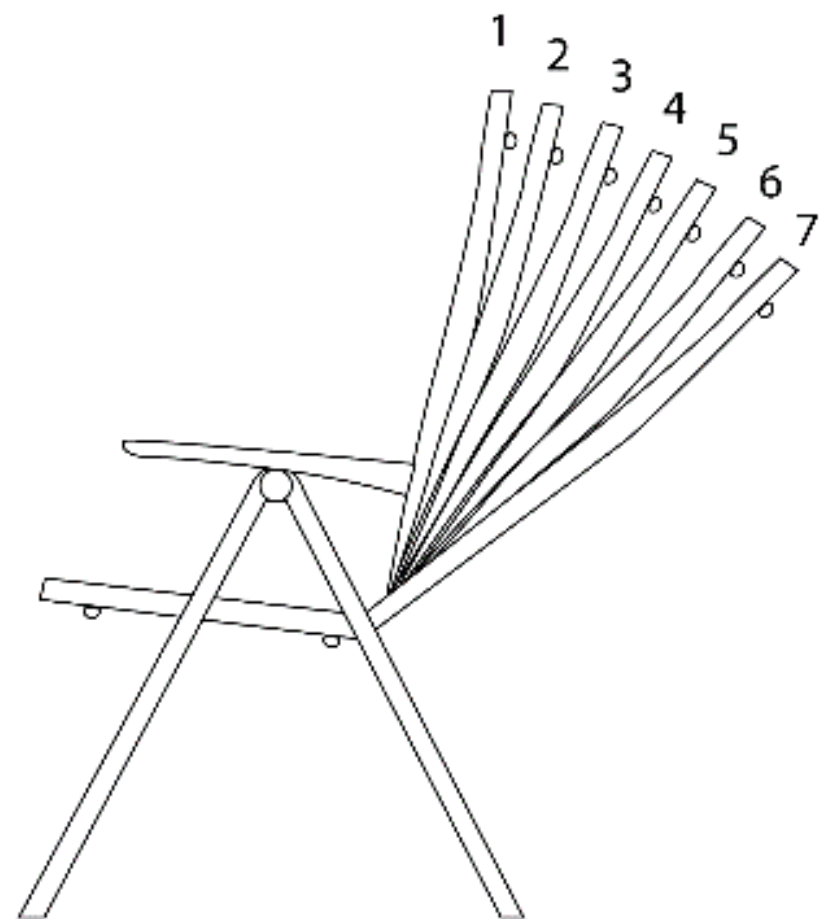

# Aluminium vouwstoel, set van 2

afbeelding 1

afbeelding 2

afbeelding 3

## **Technische details (per stoel)**

Afmetingen (afbeelding 1):  
ca. 65 cm x 56 x 108 cm (L x B x H)  
Afmetingen (afbeelding 2):  
55 x 22 x 87 cm (L x B x H)  
Gewicht: ca. 3,6 kg  
Max. belasting: 110 kg