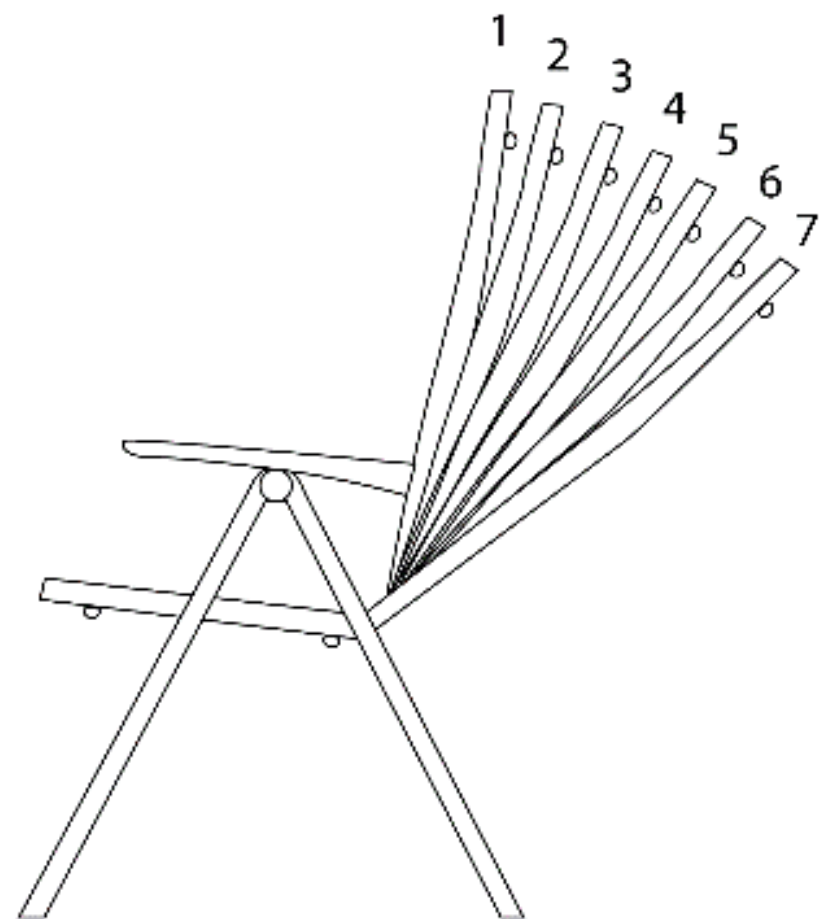

Aluminiumfällstol, 2-pack

bild 3