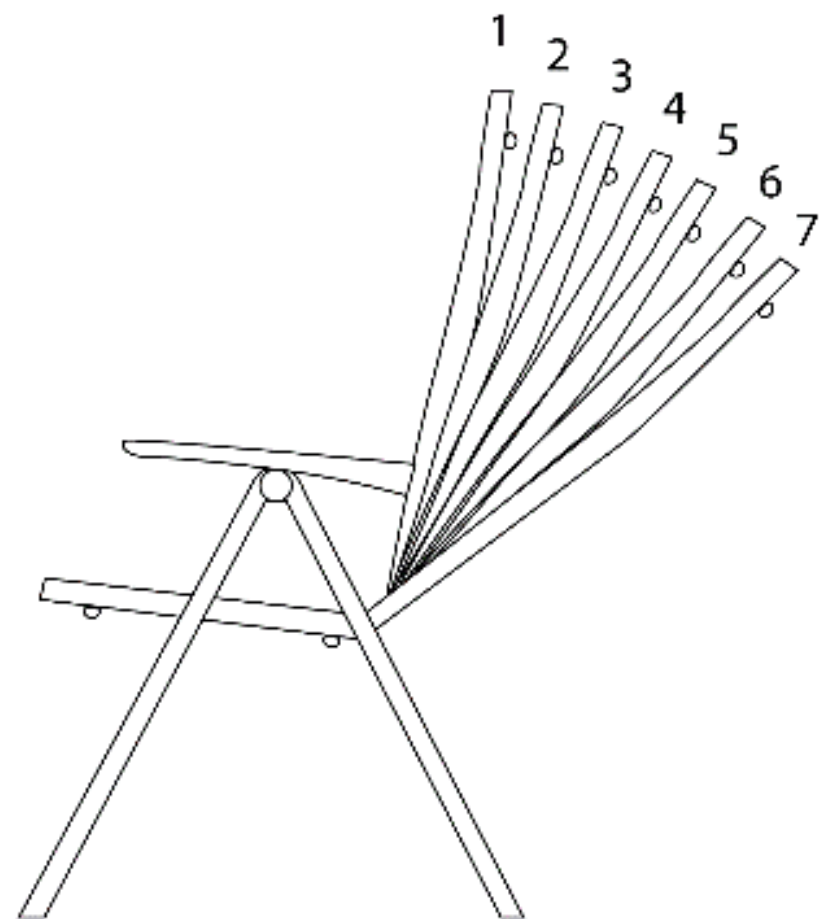

Hliníková skladacia stolička, sada 2

obrázok 1

obrázok 2

obrázok 3

Hliníková skladacia stolička, sada 2

Vážený zákazník,

Ďakujeme, že ste si vybrali hliníkovú skladaciu stoličku CHILLROI[®].

Dúfame, že ste spokojní a tešíme sa na pozitívnu online recenziu.

meranie (obrázok 1):

cca. 65 cm x 56 x 108 cm (D x Š x V)

meranie (obrázok 2):

55 x 22 x 87 cm (D x Š x V)

hmotnosť: cca. 3,6 kg

max. zaťaženie: 110 kg

funkcie

složiteľná (obrázok 2).