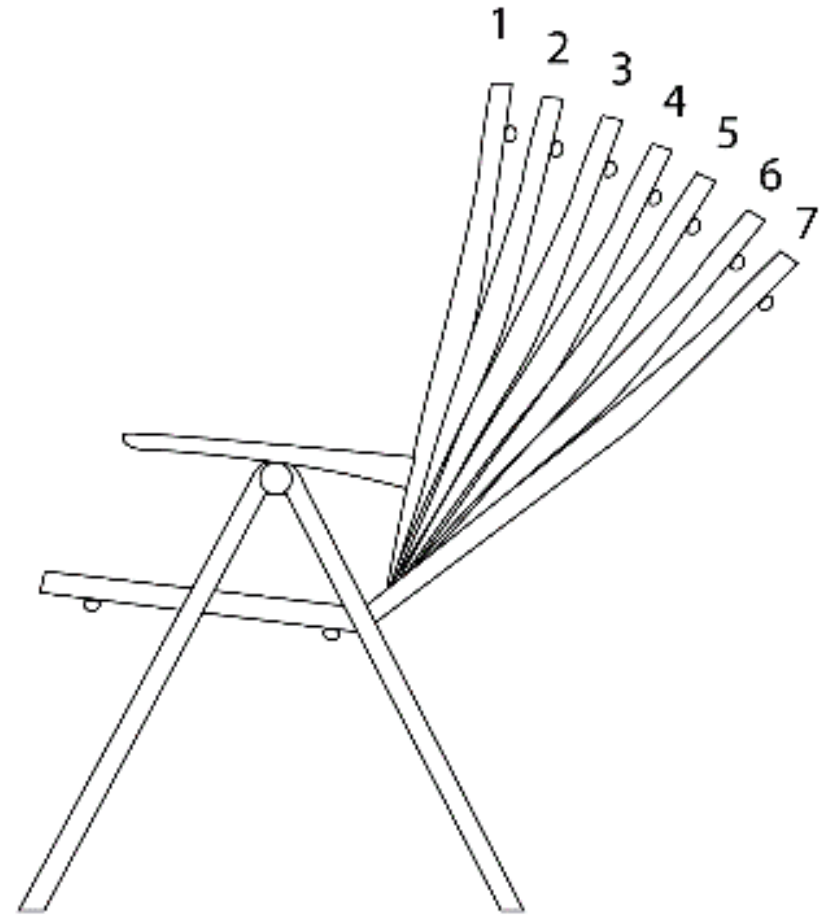

# Alüminyum Katlanabilir Sandalye, 2'li Set

Resim 1

Resim 2

Resim 3

## Teknik Detaylar (bir sandalye için)

Ölçüler (resim 1):  
Yaklaşık. 65 cm x 56 x 108 cm (U x G x Y)  
Ölçüler (resim 2):  
55 x 22 x 87 cm (U x G x Y)  
Ağırlık: Yaklaşık. 3,6 kg  
Maks. yük: 110 kg